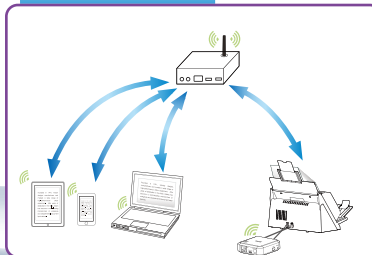

網路用戶端(Client)模式

規格	
乙太埠	RJ-45
乙太網路連接方式	10/100 Mbits auto-negotiation
Wi-Fi 標準	IEEE802.11b/g/n
Wi-Fi 頻率	2.4 GHz
傳輸功率	20dBm (max.)
WPS 按鍵	支援 WPS2.0
Reset 按鍵	將網路安全設定恢復至出廠預設值
電源需求	AC 100~240V, 50/60 Hz, DC24V, 2A, 5V, 2A
尺寸 (WxLxD)	81 x 78 x 25 mm
重量	84g