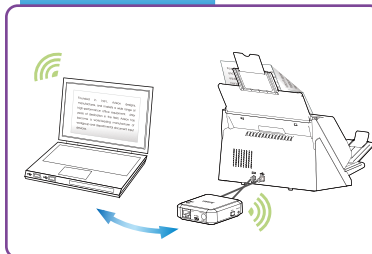

無線網路存取點(AP)模式